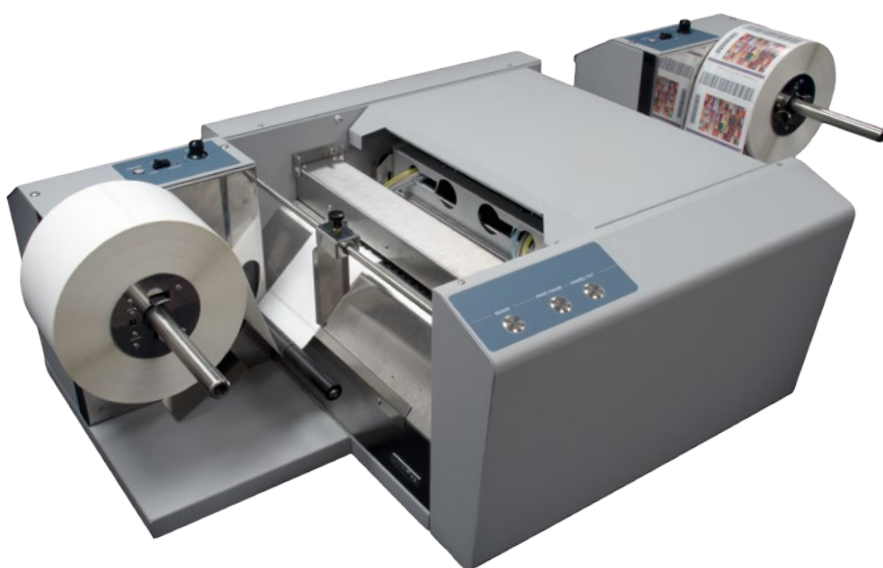

Astrojet™ M1C

Super flinkes 4-Farben-Etiketten-Drucksystem mit modernster Memjet®-Tintentechnologie

HIGHLIGHTS

- Einfache Installation, keine speziellen Werkzeuge erforderlich
- Professioneller Endlos Etiketten Farbdrucker mit bis zu 1600 DPI
- „Rolle-auf-Rolle“ Zuführung, optional mit Auf-/Abwickler
- Gleiche Geschwindigkeit für Farb- oder Monochrom-Druck
- Integrierte vollautomatische Wartungs- und Reinigungsfunktion

SPEZIFIKATIONEN

Abmessungen	Drucker: Höhe 28 cm x Länge 54 cm x Breite 54 cm Ab-/Aufwickler: Höhe 28 cm x Länge 43 cm x Breite 22 cm
Diagnostik	Via Toolbox auf PC
Druckbereich	216 mm Breite
Druckfarben	CMYK
Druckkopf	Memjet® (austauschbar)
Druckmedien	Rolle oder Endlos (Etiketten oder Papier)
Druckqualität	1600 x 800 oder 1600 x 1600 DPI
Druckverfahren	Memjet® Technologie
Elektrische Anschlüsse	220/240 V AC, 50/60 Hz
Firmware Update	Flash Update via Toolbox auf PC
Geschwindigkeit	15,2 cm/Sek. (beste Qualität), 30,8 cm/Sek. (normale Qualität)
Gewicht	Drucker: 31,8 kg
Kapazität	1 Rolle Etiketten
Leistung	Bis zu 350.000 Etiketten pro Monat
Materialgröße	Etiketten min. 51 mm x 57 mm, max. 229 mm x Endlos Etikettenabstand 3.0 bis 5.0 mm (je nach Beschnittzugabe)
Materialstärke	0,1 mm bis zu 0,3 mm
Mediensensor	Erkennen von Lücken, Loch-Raster, Markierungen
PC-Verbindung/Netzwerk	USB 2.0, Ethernet-Port
Prüfanzeige	Via Toolbox auf PC
Rollengröße	Durchmesser max. 254 mm
Rollenkerngröße	Abwickler: 38 mm u. 76 mm, Aufwickler: 76 mm
Schriftarten	Alle auf dem PC verfügbaren TrueType-Schriftarten
Software	Druckertreiber für alle gängigen Microsoft™ Windows™ Systeme. RIP möglich.
Speicher	64 MB
Tinte	Wasserbasierende Farbstoff-Tinte, 5 Einzeltanks mit je 250 ml (CMYKK)
Tintenstandkontrolle	Via Toolbox auf PC
Zähler	Via Toolbox auf PC