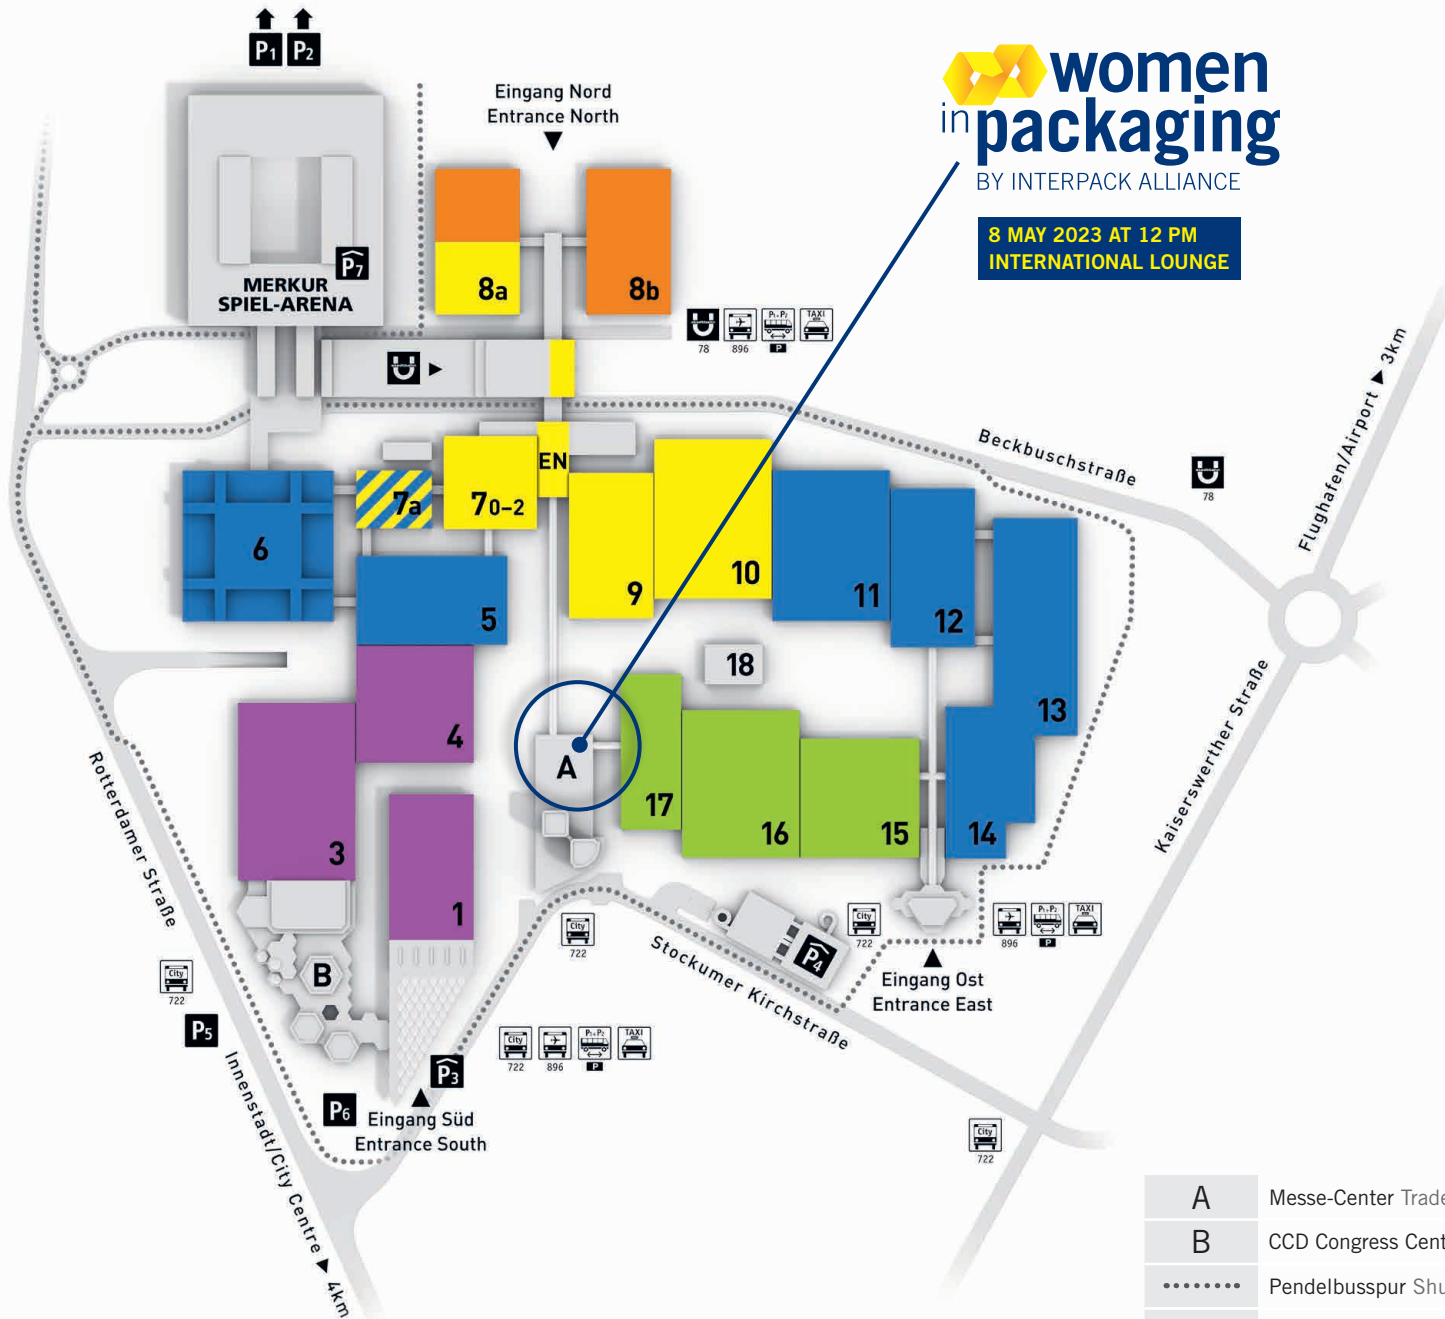

# interpack

PROCESSING & PACKAGING  
4 TO 10 MAY 2023  
DÜSSELDORF

## women in packaging

BY INTERPACK ALLIANCE

8 MAY 2023 AT 12 PM  
INTERNATIONAL LOUNGE

**Blue** Prozesse und Maschinen für das Verpacken von Nahrungsmitteln/Getränken/Konsumgütern/Industriegütern  
Processes and machinery for the packaging of food/beverages/consumer goods/industrial goods

**Orange** Maschinen für Etikettier- und Kennzeichnungstechnik/Packmittelproduktion/Integrierter Verpackungsdruck  
Machinery for labelling and marking technology/packaging production/integrated packaging printing

**Yellow** Packstoffe, Packmittel und Packhilfsmittel  
Packaging materials, packaging means and auxiliary packaging means

**Grey** components

- A** Messe-Center Trade Fair Centre
- B** CCD Congress Center Düsseldorf
- ..... Pendelbusspur Shuttle bus
- U** U-Bahn/Station  
Merkur Spiel-Arena/Messe Nord